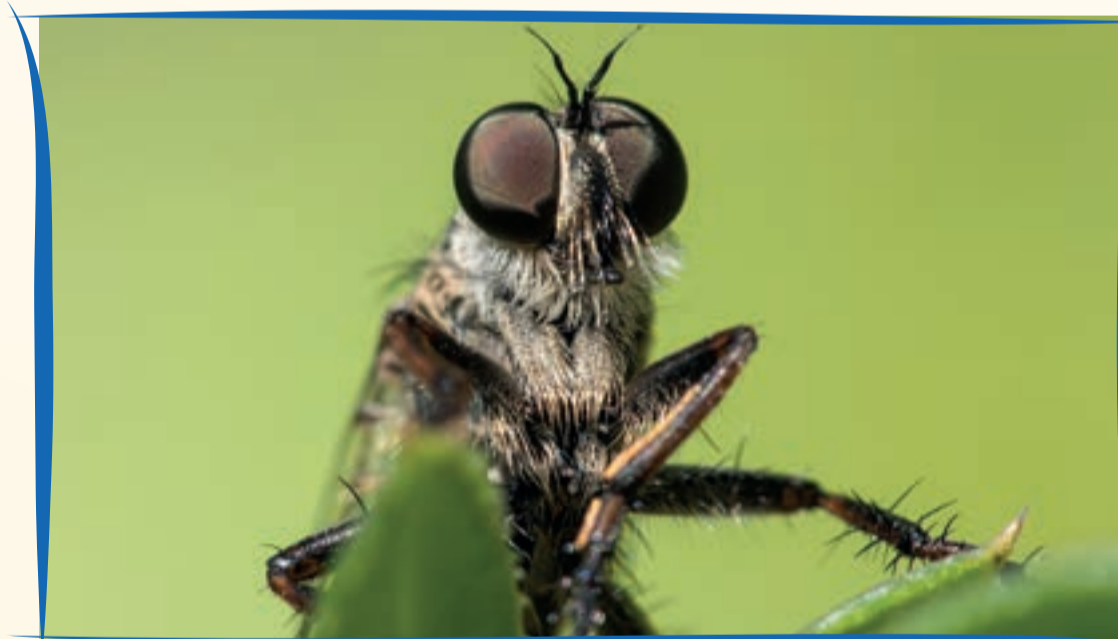

# Facettenauge: Das besondere Insektenauge

Die Facettenaugen der Insekten können 30 bis 30.000 Einzelaugen haben.  
Insekten können mit diesen Augen sehr gut sehen.

Libelle

Fliege

Facettenauge

Einzelauge

Weißling

Raubfliege

Prachtkäfer

Wespe

Libelle

Wollschweber