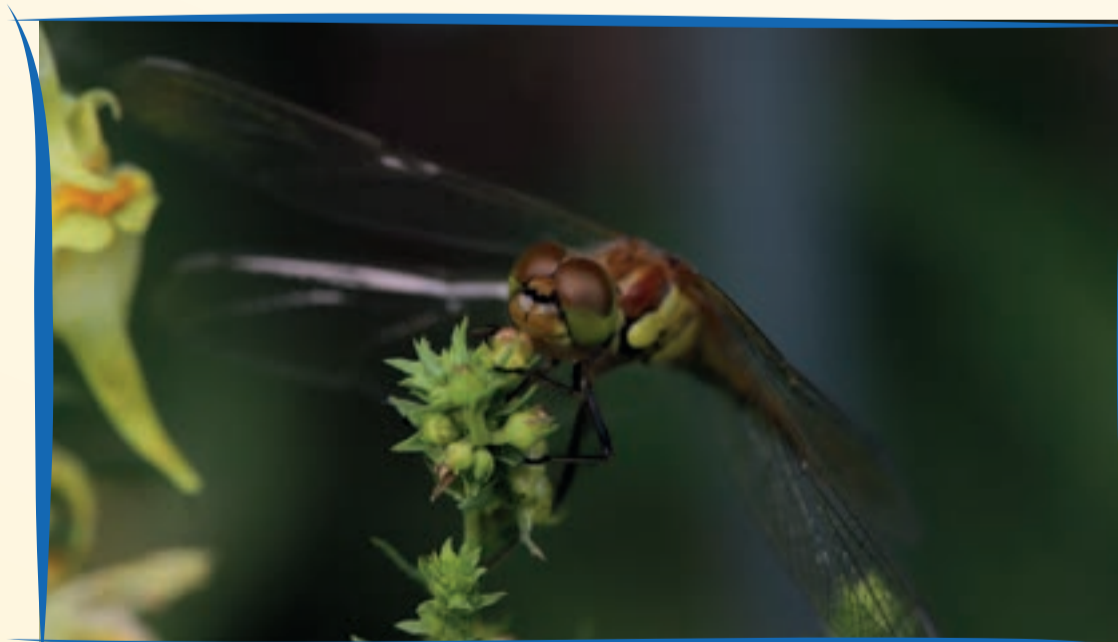

# Facettenauge: Das besondere Insektenauge

Die Facettenaugen der Insekten können 30 bis 30.000 Einzelaugen haben.  
Insekten können mit diesen Augen sehr gut sehen.

Libelle

Fliege

Facettenauge

Einzelauge

Weißling

Raubfliege

Prachtkäfer

Wespe

Libelle

Wollschweber