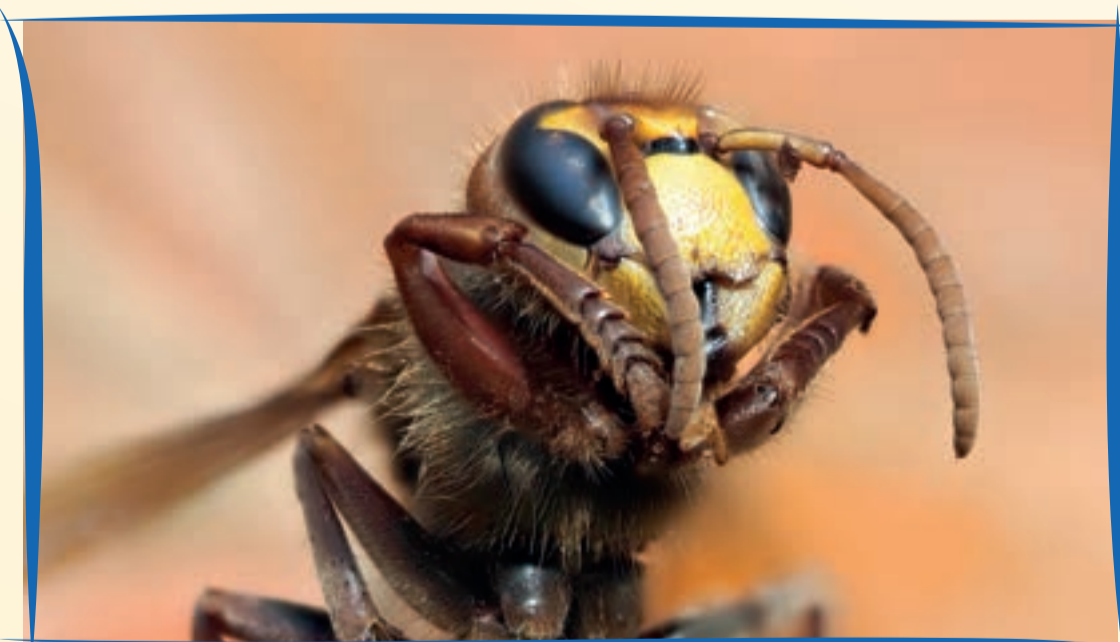

# Facettenauge: Das besondere Insektenauge

Die Facettenaugen der Insekten können 30 bis 30.000 Einzelaugen haben.  
Insekten können mit diesen Augen sehr gut sehen.

Libelle

Fliege

Facettenauge

Einzelauge

Weißling

Raubfliege

Prachtkäfer

Wespe

Libelle

Wollschweber